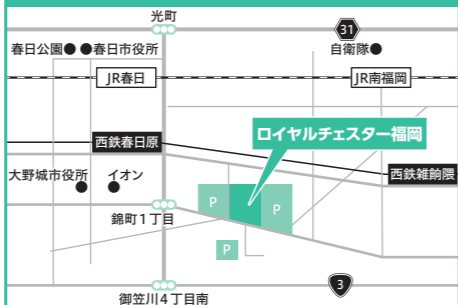

## 会場地図

### ① イオンモール福岡

【電車・地下鉄】  
JR香椎線「酒殿駅」より徒歩約13分

【バス】  
西鉄バス「イオンモール福岡」より直ぐ  
西鉄バス「新屋敷」より徒歩約5分

【車】  
福岡都市高速「空港通り」より約5km  
※無料駐車場5,300台  
住所:糟屋郡粕屋町大字酒殿字老ノ木192-1

### ② ロイヤルチェスター福岡

【電車・地下鉄】  
JR「春日駅」より徒歩約10分  
西鉄「春日原駅」より徒歩約8分

【バス】  
西鉄バス「筒井一丁目」より約3分

【車】  
福岡都市高速「大野城」より約7分  
※無料駐車場90台  
住所:大野城市雑餉隈町3-3-15

### ⑩ ヒルトン福岡シーホーク

【電車・地下鉄】  
地下鉄「西新駅」または「唐人町駅」より  
徒歩約20分

【バス】  
西鉄バス「ヒルトン福岡シーホーク前」より  
徒歩約1分

【車】  
福岡都市高速「百道ランプ」より約1分  
※駐車場2時間無料のサービスあり  
住所:福岡市中央区地行浜2-2-3