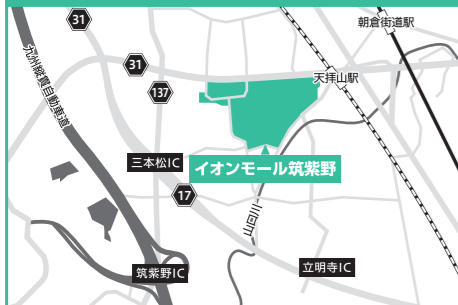

### ⑪ グローカルホテル糸島

【電車・地下鉄】  
JR筑肥線「筑前原駅」よりバスで約20分

【バス】  
昭和バス「国際村前」より徒歩約1分

【車】  
西九州自動車道「今宿IC」より約15分  
※無料駐車場116台  
住所:糸島市泊844-1

### ⑫ 労衛研健診センター

【電車・地下鉄】  
西鉄「平尾駅」より徒歩約15分

【バス】  
西鉄バス「日赤前」  
または「那の川九電工前」より徒歩約5分

【車】  
「博多駅」または「天神駅」より約10分  
※第1駐車場、第2駐車場、別館1F駐車場を  
ご利用いただけます。無料駐車場20〜50台  
住所:福岡市南区那の川1-11-27

### ④ イオンモール筑紫野

【電車・地下鉄】  
西鉄「朝倉街道駅」より徒歩約7分  
JR鹿児島本線「天拝山駅」より徒歩約直ぐ

【バス】  
西鉄バス「イオンモール筑紫野」より直ぐ

【車】  
九州自動車道「筑紫野IC」より約5分  
※無料駐車場3,800台  
住所:筑紫野市立明寺434-1

### ⑤ イオンモール香椎浜

【電車・地下鉄】  
西鉄「香椎駅」より徒歩約18分  
西鉄「香椎宮前駅」より徒歩約12分  
JR「香椎駅」より徒歩約21分

【バス】  
西鉄バス「イオンモール香椎浜」より徒歩約4分  
西鉄バス「香椎浜中央」より徒歩約4分

【車】  
福岡都市高速「香椎浜ランプ」より直ぐ  
※無料駐車場2,800台  
住所:福岡市東区香椎浜3-12-1